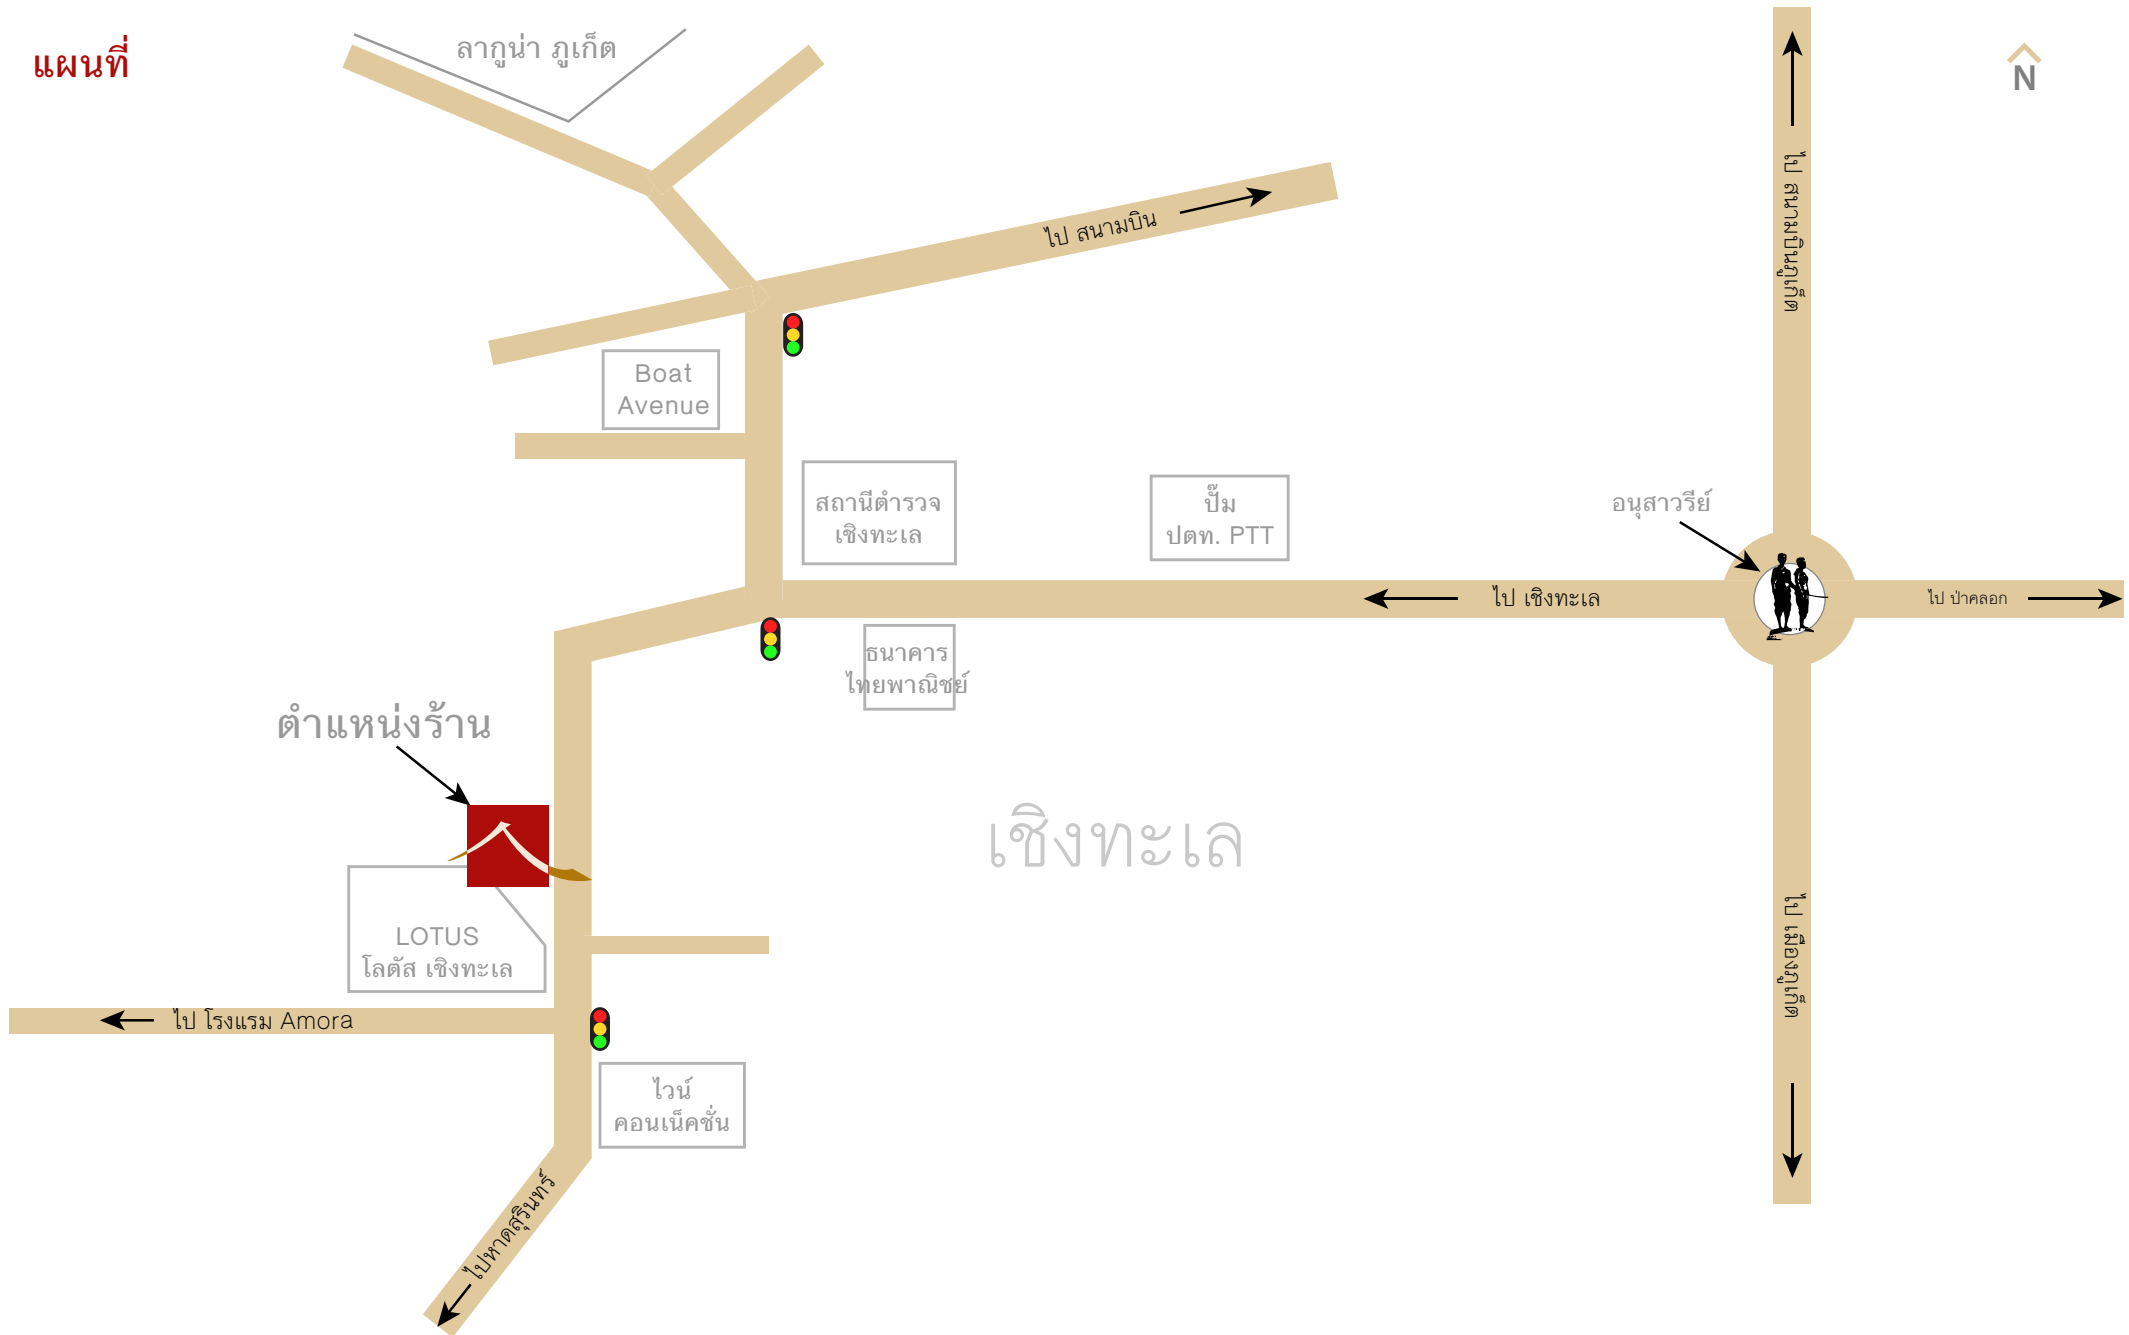

MAP

Oriental Living (Phuket)
424 Srisoonthorn Rd. Chergntalay,
Phuket 83110, Thailand | Tel/Fax: +66 (0) 76 325 419

Email: info@oriental-living.net | www.oriental-living.net

แผนที่

Oriental Living (Phuket)
424 ถ.ศรีสุนทร ต.เชิงทะเล, อ. กลาง
ภูเก็ต 83110 | โทร/แฟกซ์: 0 7632 5419